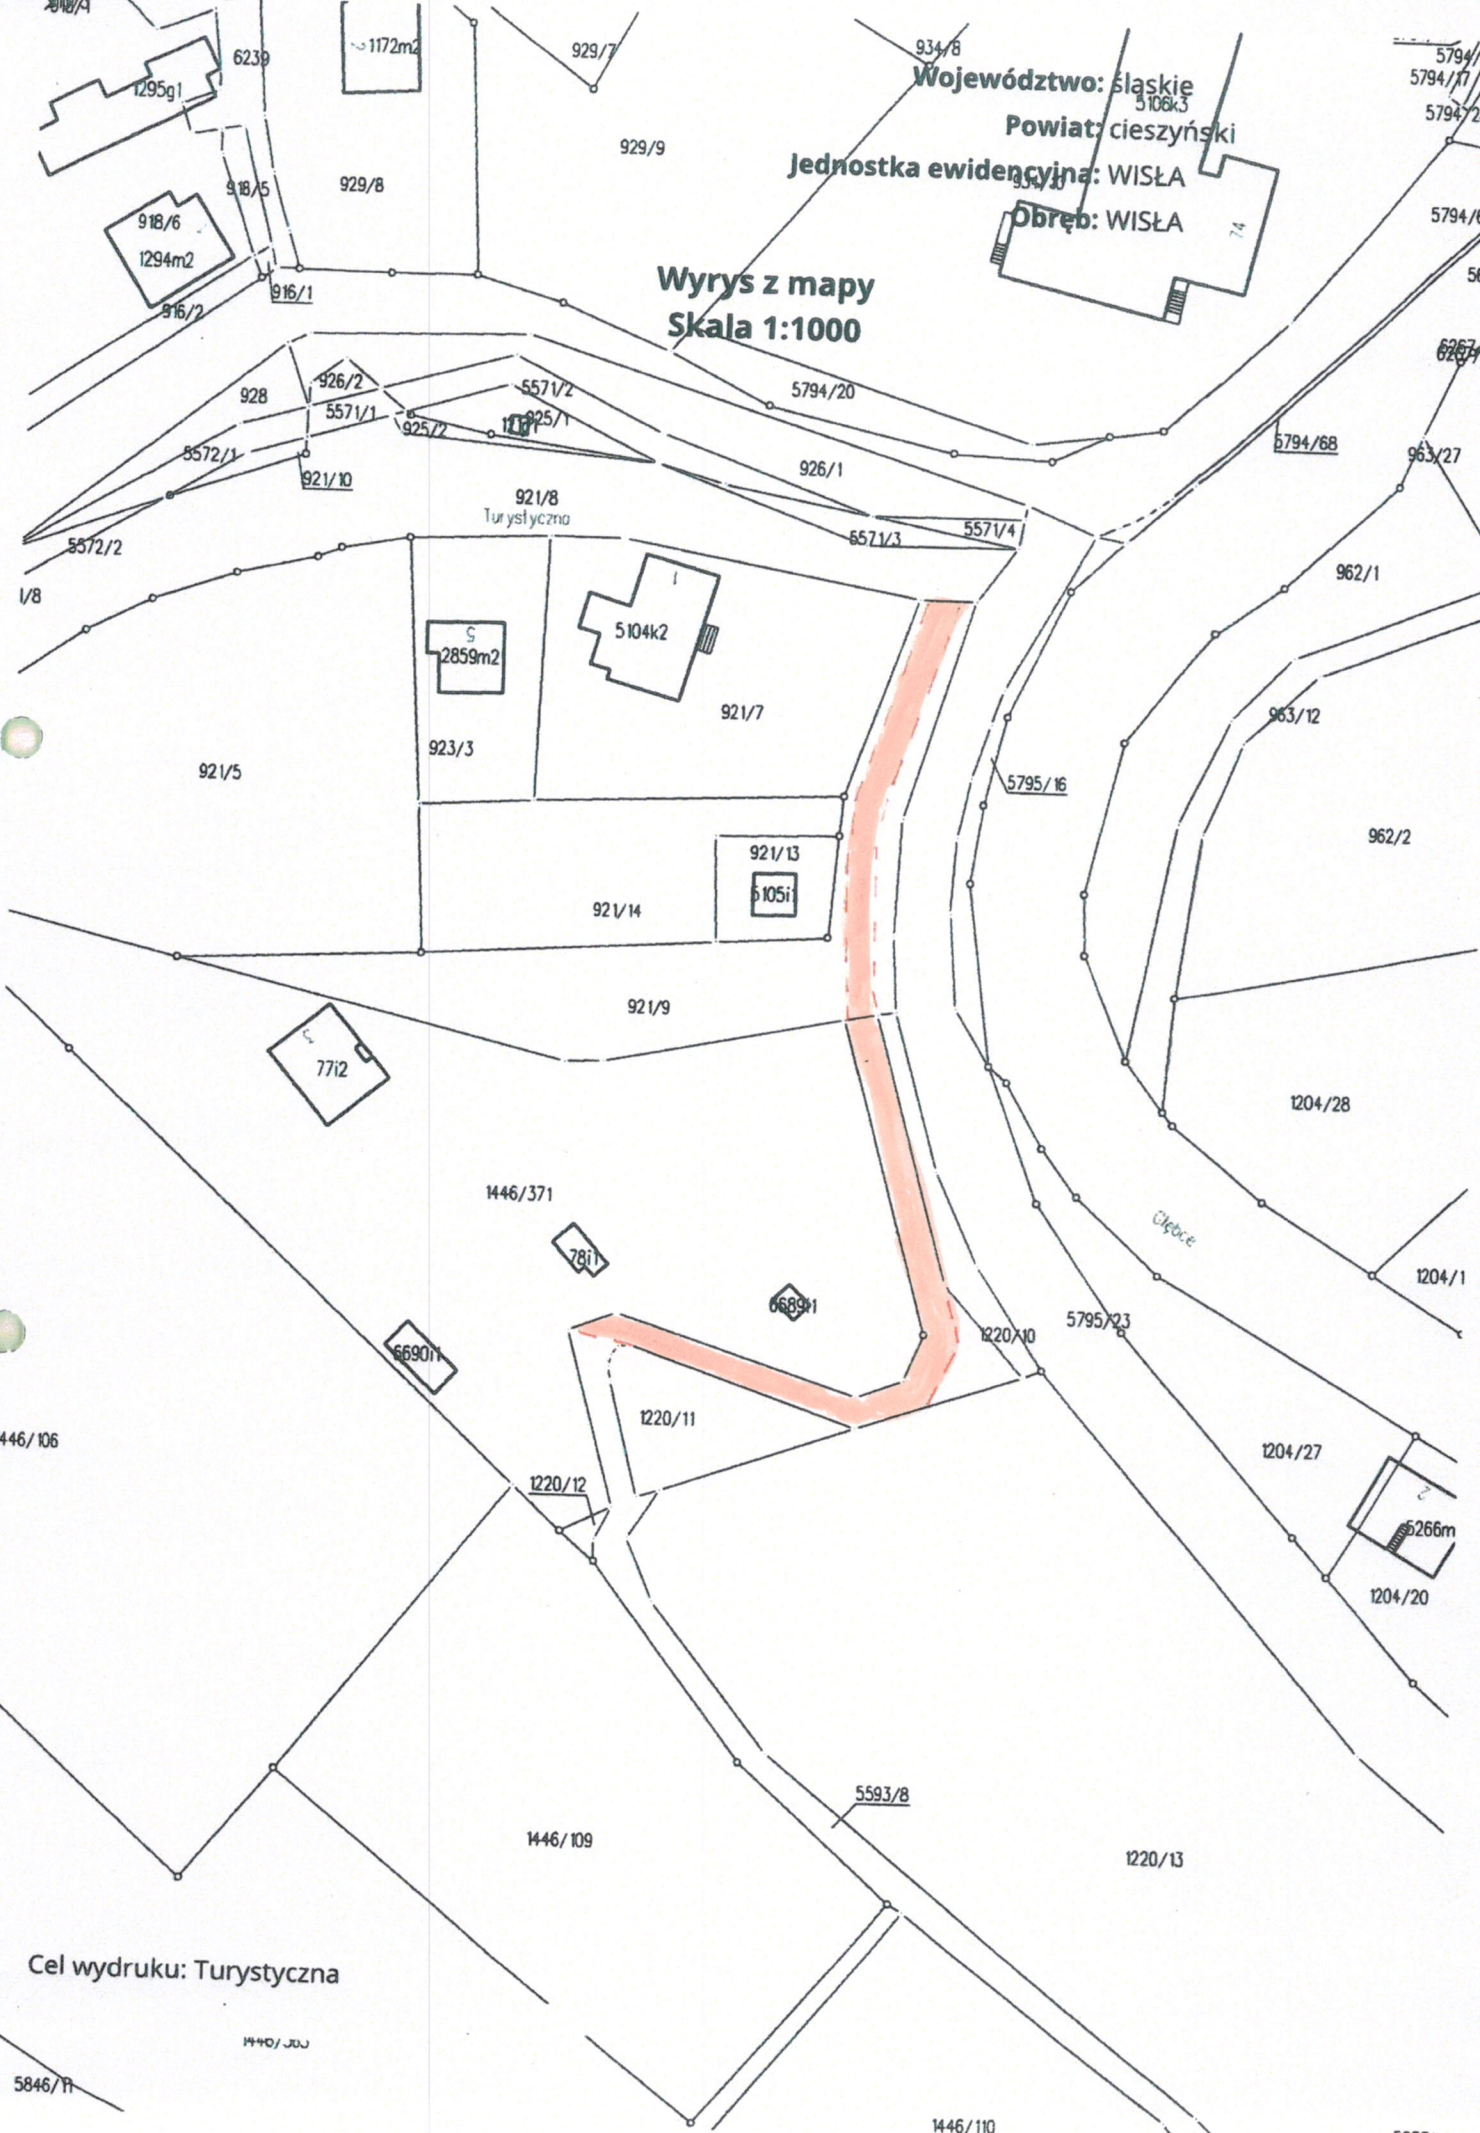

Województwo: śląskie
Powiat: cieszyński
Jednostka ewidencyjna: WISŁA
Dzielnica: WISŁA

Wyrys z mapy
Skala 1:1000

Cel wydruku: Turystyczna

1440/300

5846/II

1446/110

5857/

Województwo: śląskie

Powiat: cieszyński

Jednostka ewidencyjna: WISŁA

Obręb: Wisła

Wyrys z mapy
Skala 1:1000

913/3

6239

929/7

921/9

934/8

914

1295g1

1172h2

929/9

5106k3

918/1

918/5

1294h2

928/8

Wyrys z mapy
Skala 1:1000

74

916/7

916/1

926/2

5571/1