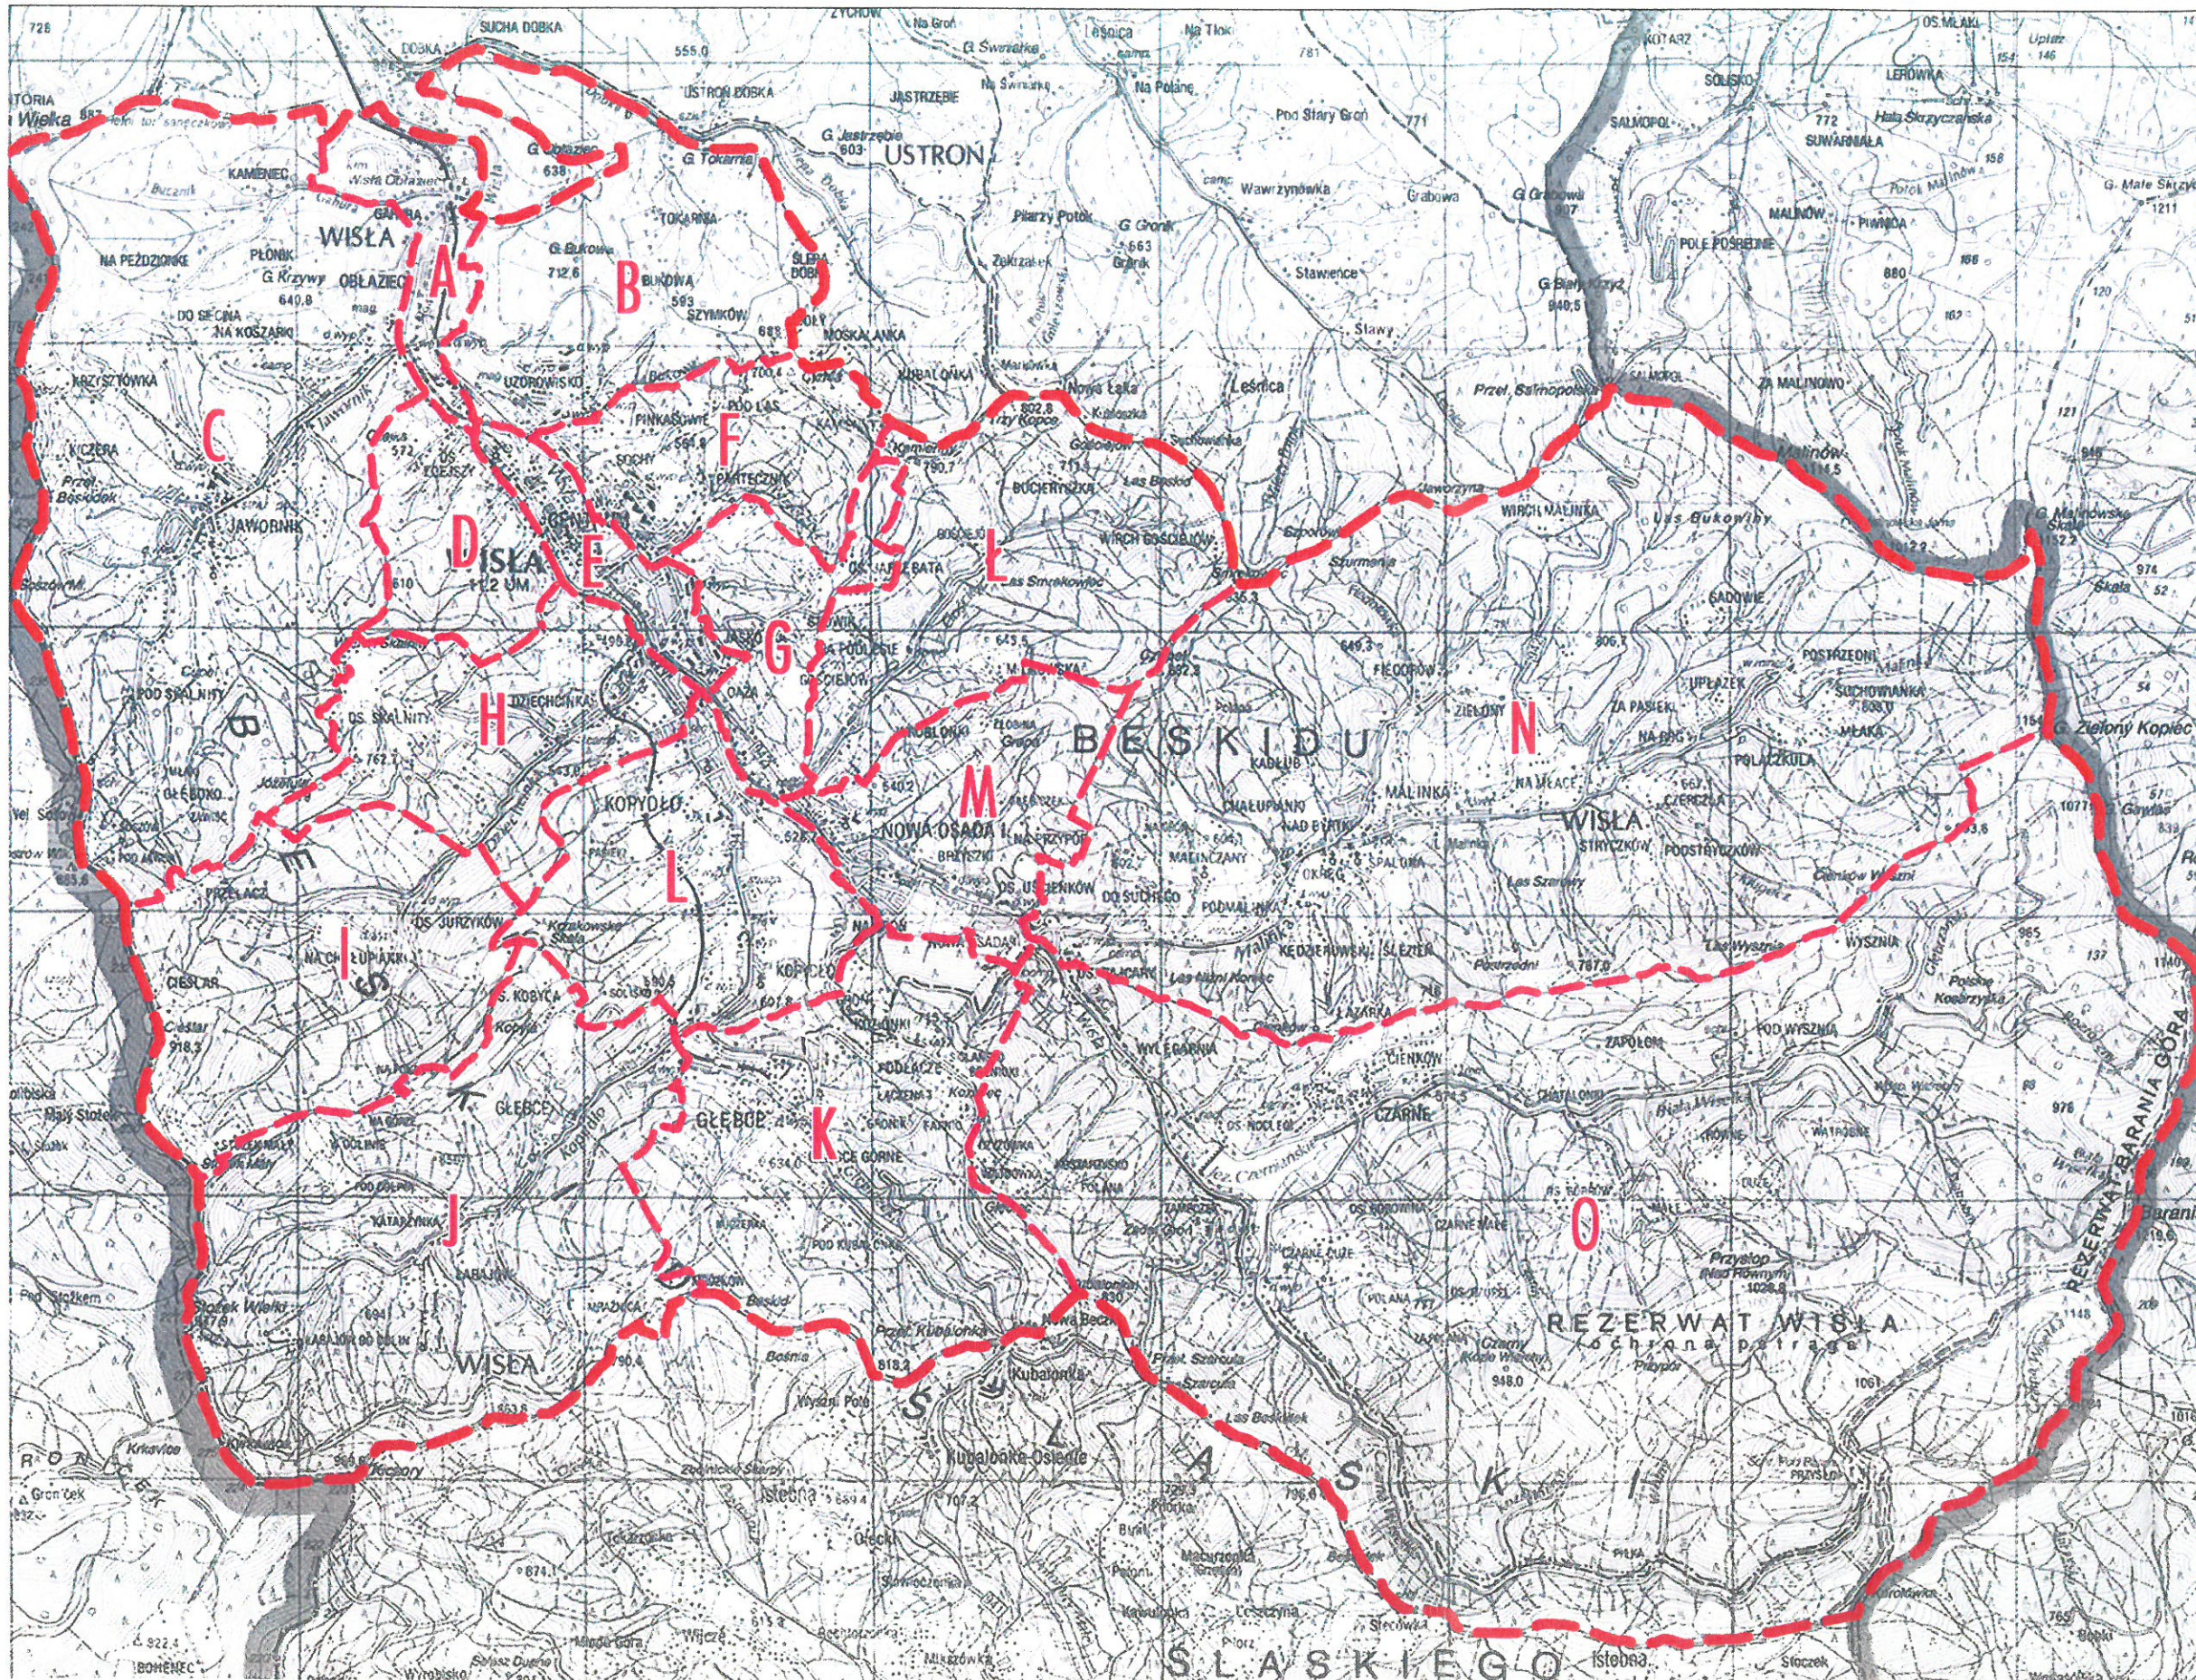

UKŁAD JEDNOSTEK STRUKTURALNYCH

LEGENDA:

- GRANICE ADMINISTRACYJNE MIASTA
- GRANICE JEDNOSTEK STRUKTURALNYCH

- A - OBLĄZIEC
- B - BUKOWA
- C - JAWORNIK
- D - ZDEJSZY
- E - CENTRUM
- F - PARTECZNIK
- G - JARZĘBATA
- H - DZIEHCINKA
- I - JURZYKÓW
- J - ŁABAJÓW
- K - GŁĘBCE
- L - KOPYDŁO
- Ł - GOŚCIEJÓW
- M - NOWA OSADA
- N - MALINKA
- O - CZARNE