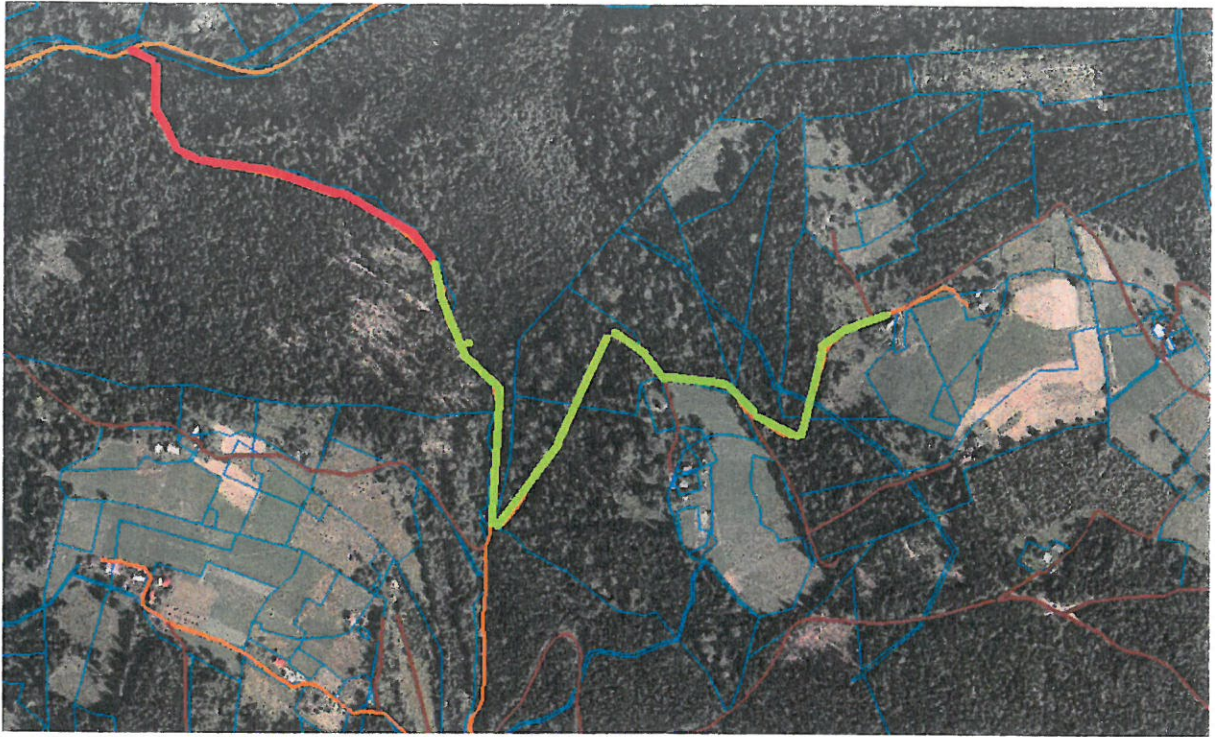

Załącznik nr 3

os. Równe uchwata RM Wisła długość 1875m (odc. dodany kolor zielony)
Uchwata WRN długość 520m kolor czerwony